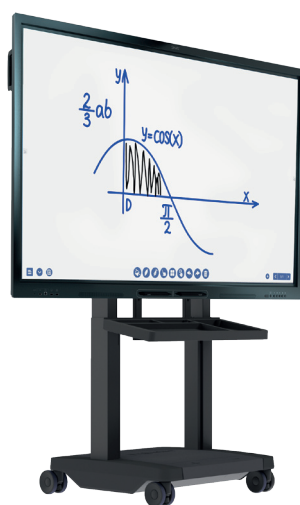

PODZIMNÍ ZVÝHODNĚNÁ CENA

SMART displeje řady GX

- **Velikost obrazu** vhodná pro menší třídy.
- Ovládání **dotykem prstu** i **popisovače** pro intuitivní psaní a ovládání.
- **Chytrý dotyk** – displej automaticky pozná dotyk prstem (pro ovládání), popisovačem (pro psaní) a dlaní (pro mazání).
- **Vestavěná** aplikace pro zápis digitálním inkoustem na bílou tabuli a prohlížeč webových stránek.
- **4K rozlišení** obrazu
3840 × 2160 bodů.
- **Mobilní stojan**, jednoduché nastavení výšky nohou pomocí velkých tlačítek.

SMART Board displej GX165

25 894 Kč s DPH

21 400 Kč bez DPH

SMART Výukový software 3 328 Kč s DPH

Mobilní stojan Prowise 31 460 Kč s DPH

Školení 6 655 Kč s DPH

SMART Board displej GX175

39 930 Kč s DPH