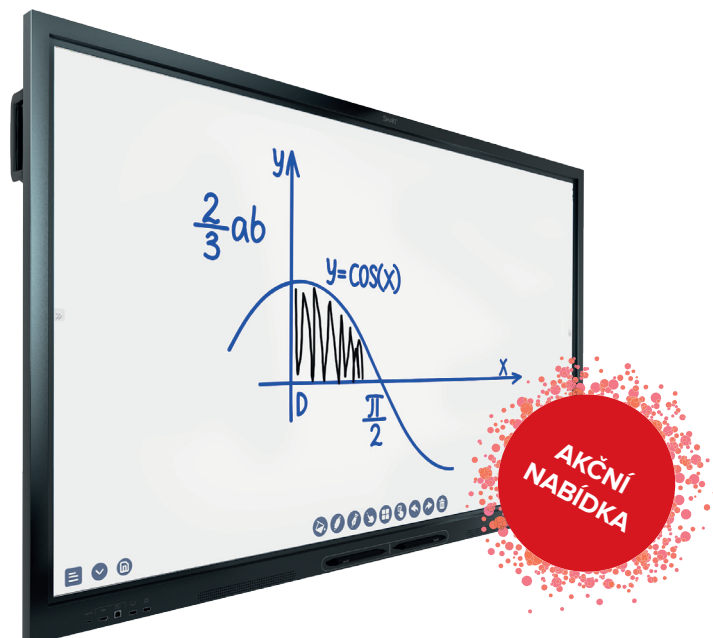

PODZIMNÍ ZVÝHODNĚNÁ CENA

SMART displeje řady GX

- Ovládání **dotykem prstu** i **popisovače** pro intuitivní psaní a ovládání.
- **Chytrý dotyk** – displej automaticky pozná dotyk prstem (pro ovládání), popisovačem (pro psaní) a dlaní (pro mazání).
- **Vestavěná** aplikace pro zápis digitálním inkoustem na bílou tabuli a prohlížeč webových stránek.
- **4K rozlišení** obrazu
3840 × 2160 bodů.
- Pro **běžnou školní třídu** doporučujeme displej s úhlopříčkou **86"**.
- **Pylonový pojezdový** systém s jednoduchým nastavením výšky a bílými křídly pro psaní fixem.