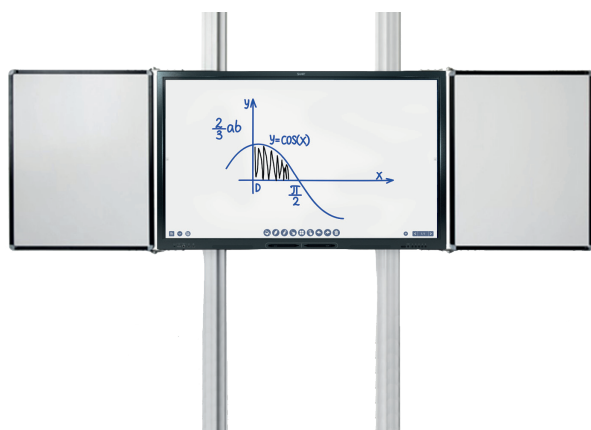

PODZIMNÍ ZVÝHODNĚNÁ CENA

SMART displeje řady GX

- Ovládání **dotykem prstu** i **popisovače** pro intuitivní psaní a ovládání.
- **Chytrý dotyk** – displej automaticky pozná dotyk prstem (pro ovládání), popisovačem (pro psaní) a dlaní (pro mazání).
- **Vestavěná** aplikace pro zápis digitálním inkoustem na bílou tabuli a prohlížeč webových stránek.
- **4K rozlišení** obrazu
3840 × 2160 bodů.
- Pro **běžnou školní třídu** doporučujeme displej s úhlopříčkou **86"**.
- **Pylonový pojezdový** systém s jednoduchým nastavením výšky a bílými křídly pro psaní fixem.