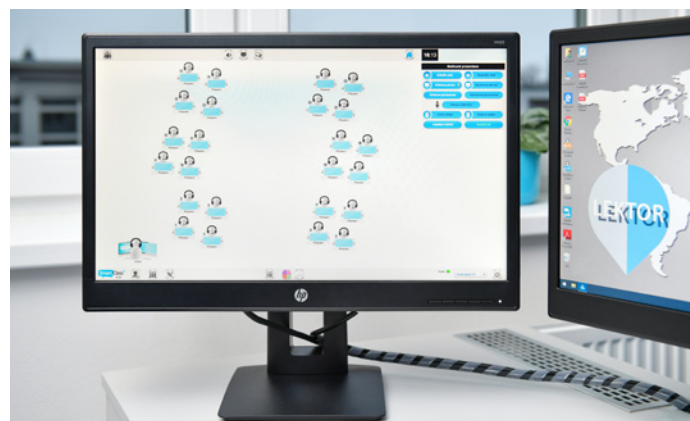

NÁVODY, DOPORUČENÍ...

prostě vše pro jazykovou laboratoř Robotel přehledně na jednom místě

WWW.ROBOTEL.CZ