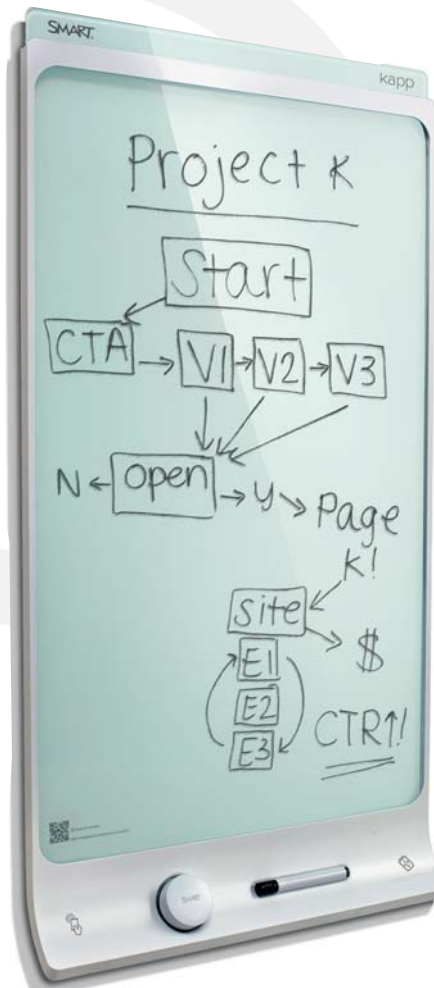

DIGITÁLNÍ FLIPCHART – SMART kapp

Co má klasická tabule, papírový flipchart, stolní rotační vizitkář a vytáčený telefon společného? Jsou to pracovní nástroje včerejška. Dnes je na řadě digitální flipchart – SMART kapp, se kterým lze okamžitě psát, kreslit, sdílet a uložit nové nápady ze společné porady, prezentace, workshopu nebo operativního brainstormingu.

✓ **Sdílejte**
obsah v reálném čase.

✓ **Uložte**
obsah do mobilních zařízení.

1 První zapojení

Digitální flipchart zapojíte do elektrické zásuvky a můžete okamžitě pracovat. Po zapojení do zásuvky se rozsvítí červené kolečko na spodní straně digitálního flipchartu. Po načtení začne kolečko svítit zeleně. Zapojení je velice jednoduché a není nutná žádná součinnost s IT oddělením.

2 Mobilní zařízení

Vaše mobilní zařízení (iOS a Android) spojíte s digitálním flipchartem přes bluetooth maximálně do vzdálenosti 10 metrů. V případě, že nemáte v mobilním zařízení nainstalovanou aplikaci SMART kapp, budete při prvním spojení vyzváni ke stažení aplikace.

6 Počet účastníků

Díky aplikaci SMART kapp, která je ke stažení zdarma na App Store nebo Google Play, lze sdílet vytvořené informace až s 250 účastníky/zařízeními.

3 Spojení s aplikací

Naskenujte QR kód, který je umístěn na spodní straně digitálního flipchartu, nebo využijte Near Field Communication – NFC (pouze Android). Digitální flipchart je možné spojit přes aplikaci a bluetooth jen s jedním mobilním zařízením.