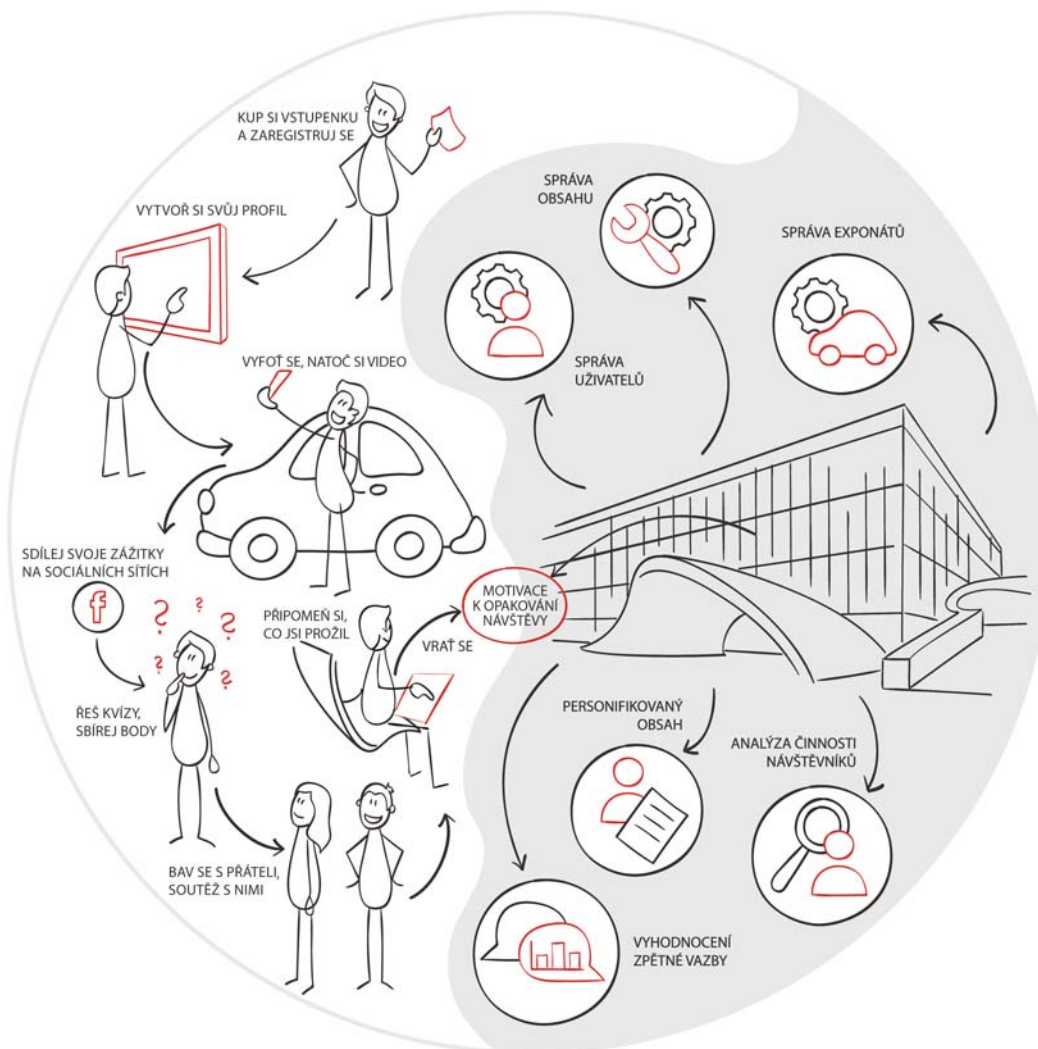

- ✓ **VÍTE, JAK MOTIVOVAT NÁVŠTĚVNÍKY K OPAKOVANÉ NÁVŠTĚVĚ?**
- ✓ **POTŘEBUJETE SPRAVOVAT OBSAH EXPONÁTŮ NA JEDNOM MÍSTĚ?**
- ✓ **CHCETE, ABY BYL NÁVŠTĚVNÍK ZÁROVEŇ PROPAGÁTOREM VAŠÍ EXPOZICE?**

Máme pro Vás řešení ➤ návštěvnický systém **V-PASS**

✓ Systematický přístup k návštěvníkům

Návštěvnický systém V-PASS je komplexní platforma, která zajišťuje systematický přístup k Vaším návštěvníkům. Variabilita systému umožňuje navrhnout řešení pro školy, rodiny i jednotlivce tak, aby splňovala rozdílné potřeby návštěvníků. Systém je modulární a řeší mimo jiné následující úkoly: **identifikaci návštěvníků, jejich motivaci k aktivní činnosti v rámci expozice, uchování znalostí, práci s uloženými informacemi, další vzdělávání a nabádá je k opakované návštěvě.** Navíc umožňuje plné využití mobilních zařízení a tabletů v expozici.

✓ Systematický přístup k expozici

Návštěvnický systém V-PASS sdružuje jednotlivé moduly pod jedno rozhraní. Systém zahrnuje nástroje pro správu obsahu, které umožňují provozovateli měnit obsah exponátů snadno a rychle bez nutnosti IT znalostí. Součástí systému je servisní modul s neustálým sledováním stavu exponátů, včetně řešení provozních problémů, jako je vzdálená správa, restart a archivace. Díky statistickému modulu je možné průběžně vyhodnocovat aktivity návštěvníků v rámci expozice. **Získaná data lze použít například pro reporty, statistiky, grafy a jiné.**

V-PASS PLATFORMA PRO SYSTEMATICKÝ PŘÍSTUP K NÁVŠTĚVNÍKŮM A EXPOZICÍM